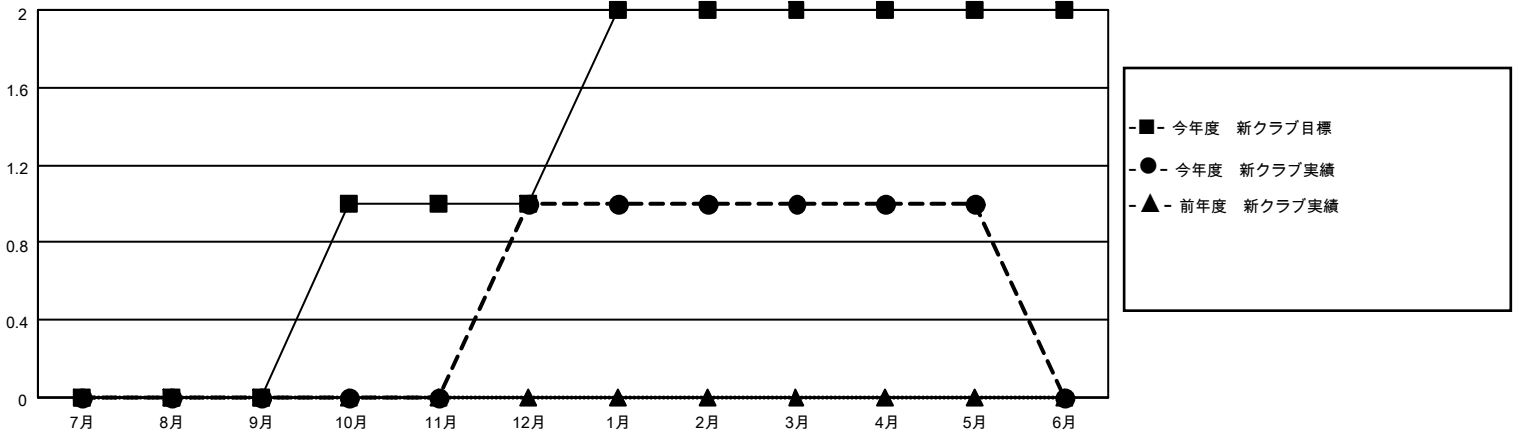

# MONTHLY MEMBERSHIP PROGRESS REPORT

地域 JAPAN

District 333 E

Results as of: 5/31/2021

クラブ			
結果：2020-2021			
四半期	新クラブ目標	新クラブ	解散クラブ
7月/8月/9月	0	0	0
10月/11月/12月	1	1	0
1月/2月/3月	1	0	0
4月/5月/6月	0	0	0

名			
結果：2020-2021			
四半期	会員純増目標	会員増強実績	退会者(転籍を含む)実際
7月/8月/9月	35	122	57
10月/11月/12月	35	69	92
1月/2月/3月	45	48	31
4月/5月/6月	35	86	43

新クラブ目標及び実績累計

会員目標及び実績累計

解散クラブ: 0	60 CLUBS OF 80 一名以上の新会員を登録	<b>男女別</b>
		男性 3,037 (70.32%)
		女性 1,282 (29.68%)
<b>退会者</b>	<a href="#">会員累計データを見るには、ここをクリック</a>	世帯主/家族会員合計 2,385
物故会員 23		国際会費半額の家族会員 1,392
クラブ解散 0		
その他 199		
合計 222		