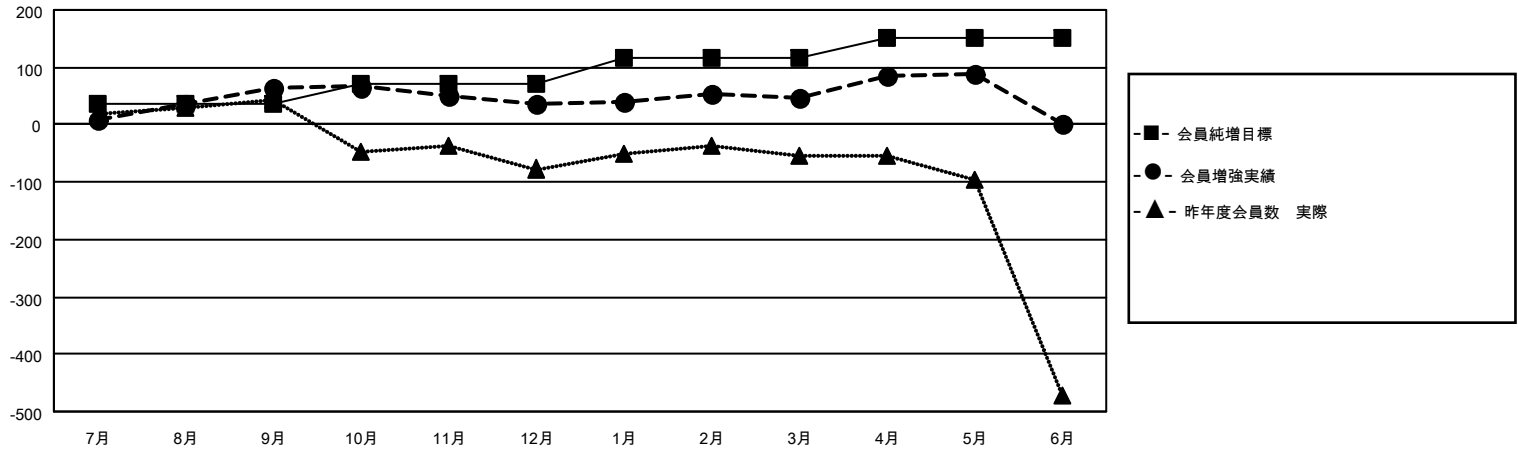

# MONTHLY MEMBERSHIP PROGRESS REPORT

地域 JAPAN

District 333 E

Results as of: 5/31/2021

クラブ			
結果：2020-2021			
四半期	新クラブ目標	新クラブ	解散クラブ
7月/8月/9月	0	0	0
10月/11月/12月	1	1	0
1月/2月/3月	1	0	0
4月/5月/6月	0	0	0

名			
結果：2020-2021			
四半期	会員純増目標	会員増強実績	退会者(転籍を含む)実際
7月/8月/9月	35	122	57
10月/11月/12月	35	69	92
1月/2月/3月	45	48	31
4月/5月/6月	35	86	43

新クラブ目標及び実績累計

会員目標及び実績累計

解散クラブ: 0	60 CLUBS OF 80 一名以上の新会員を登録	<b>男女別</b>
		男性 3,037 (70.32%)
		女性 1,282 (29.68%)
<b>退会者</b>	<a href="#">会員累計データを見るには、ここをクリック</a>	世帯主/家族会員合計 2,385
物故会員 23		国際会費半額の家族会員 1,392
クラブ解散 0		
その他 199		
合計 222		